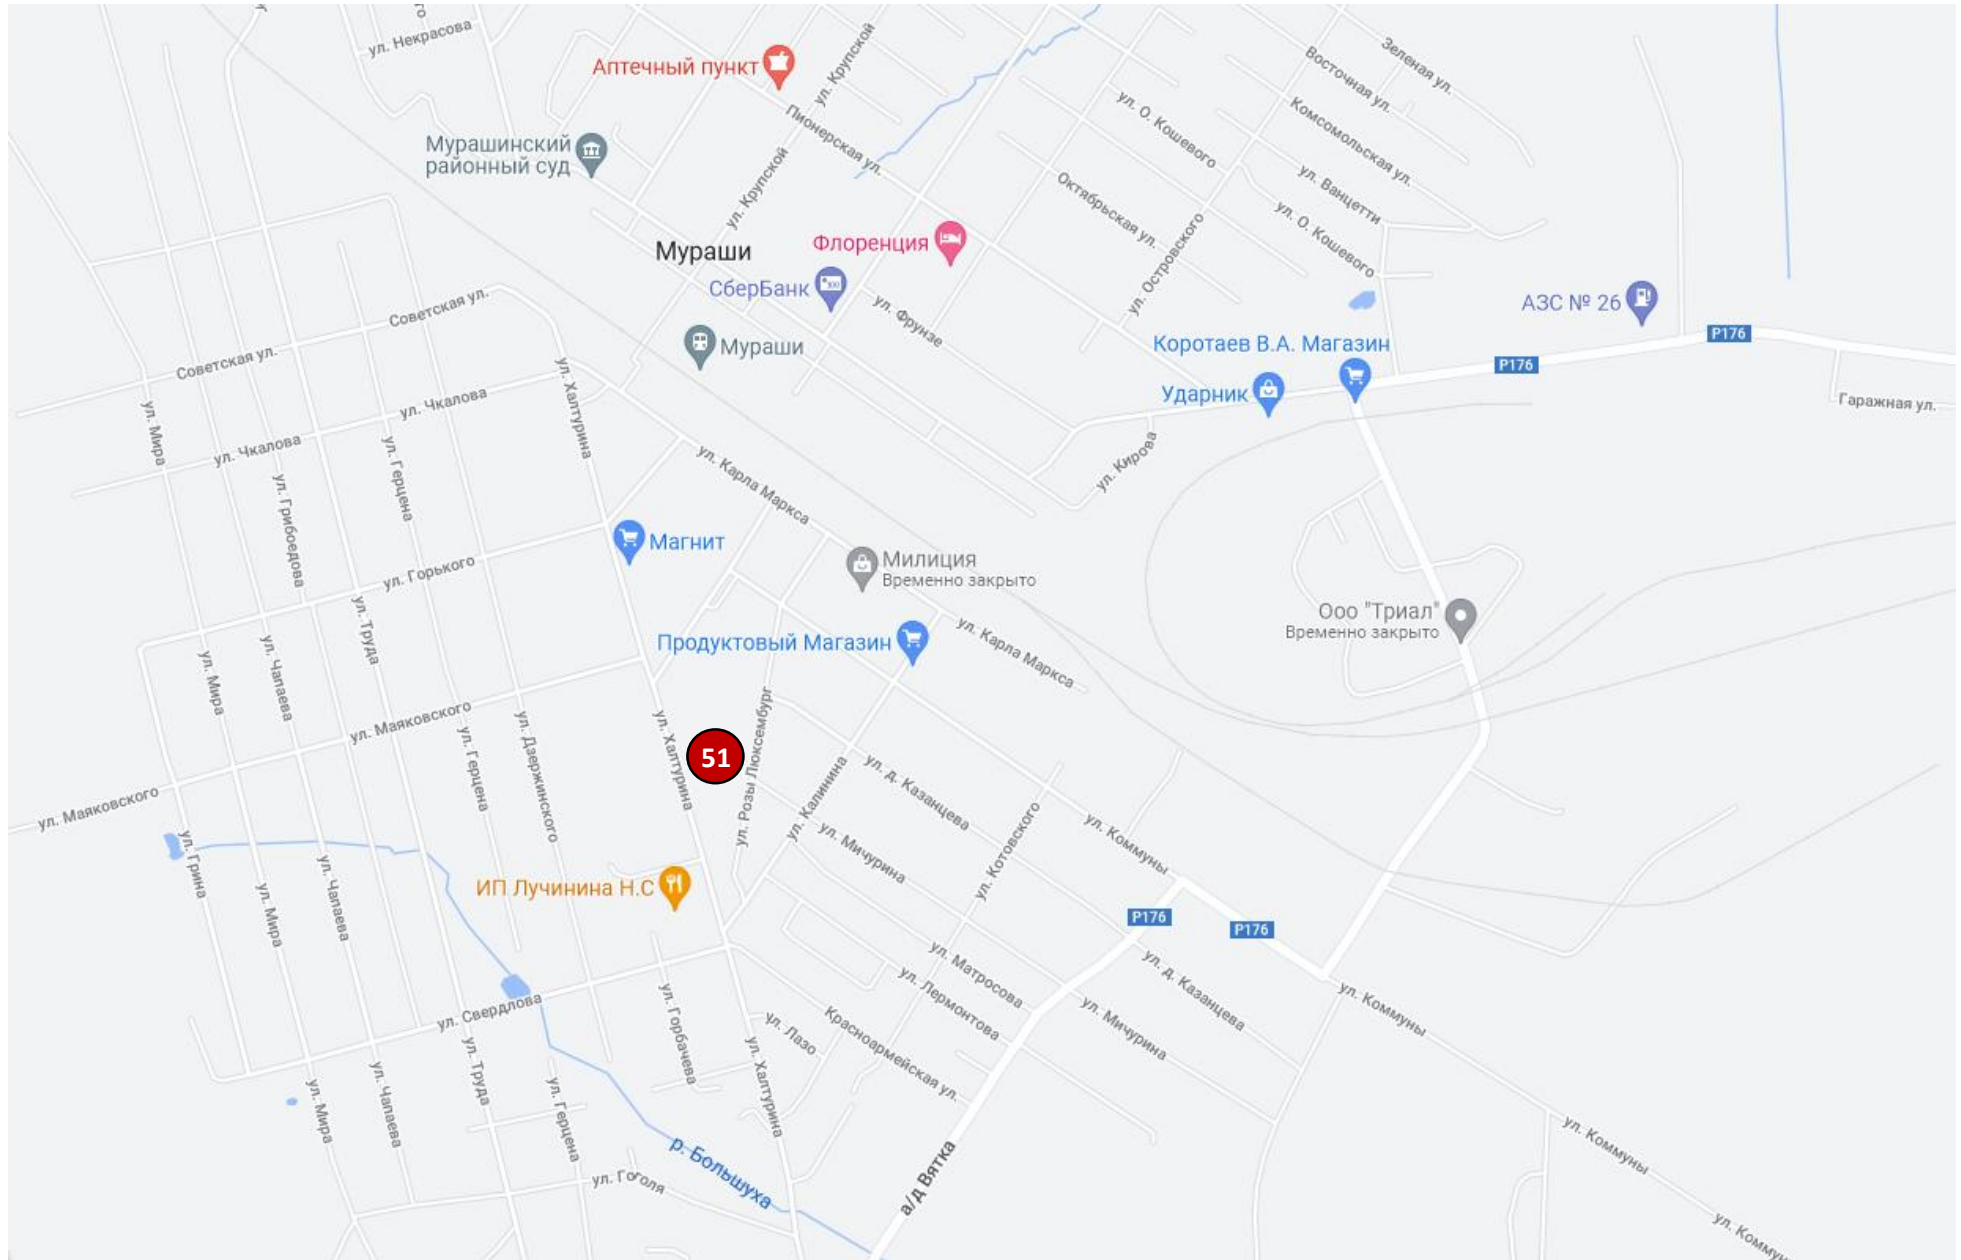

## СХЕМА ПРОЕЗДА к МОКУ СОШ им. С.С. Ракитиной г. Мураши

Точка расположения МОКУ СОШ им. С.С. Ракитиной г. Мураши